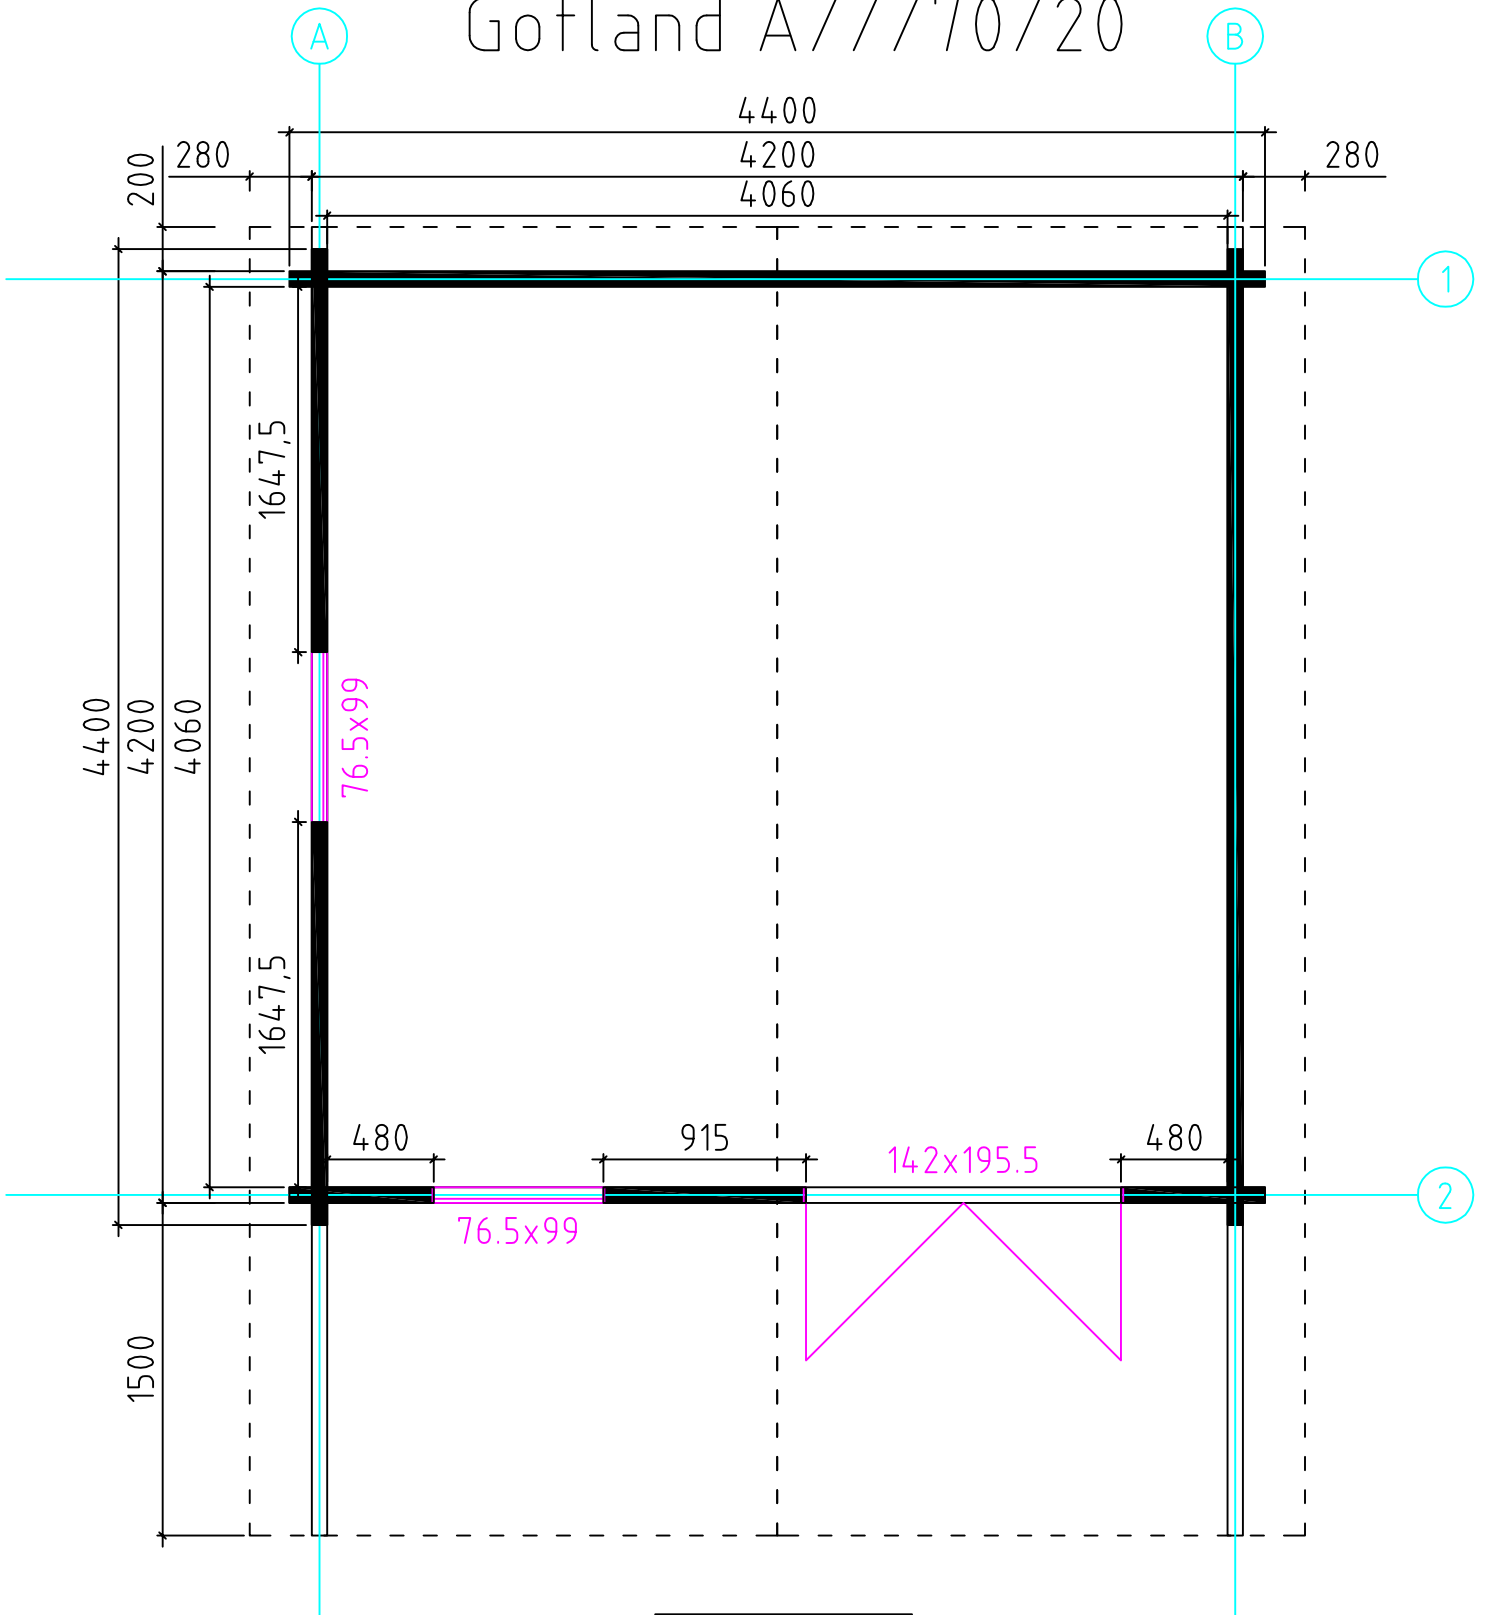

Gotland A1170/20

Gotland A///70/20

Grundplan

Gotland A///70/20

Gotland A///70/20

Wand 2 ↗

Gotland A///70/20

Wand A ↗

Gotland A///70/20

Wand B ↗

Gotland A///70/20

AB TÜR 1420x1955 (Lengi mõõt!!)

BC

Fenster 765x990 (Lengi mõõt)

Gotland A///70/20