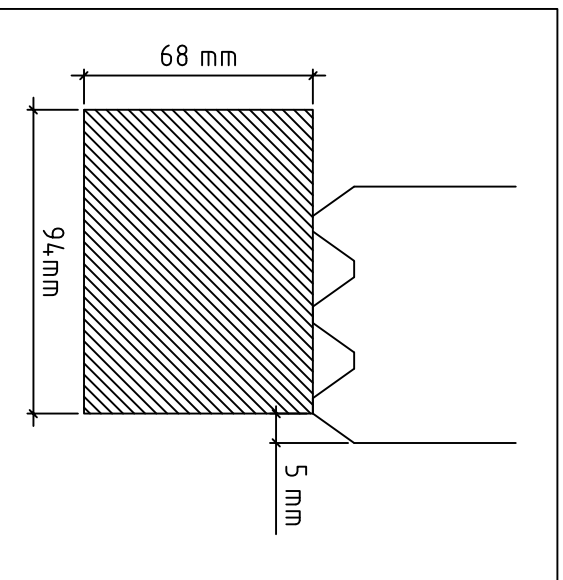

Gotland A1170/20

Gotland A///70/20

Grundplan

Gotland A///70/20

Gotland A///70/20

Wand 2 ↗

Gotland A///70/20

Wand A ↗

Gotland A///70/20

Wand B ↗

Gotland A///70/20

AB TÜR 1420x1955 (Lengi mõõt!!)

BC

Fenster 765x990 (Lengi mõõt)

Gotland A///70/20