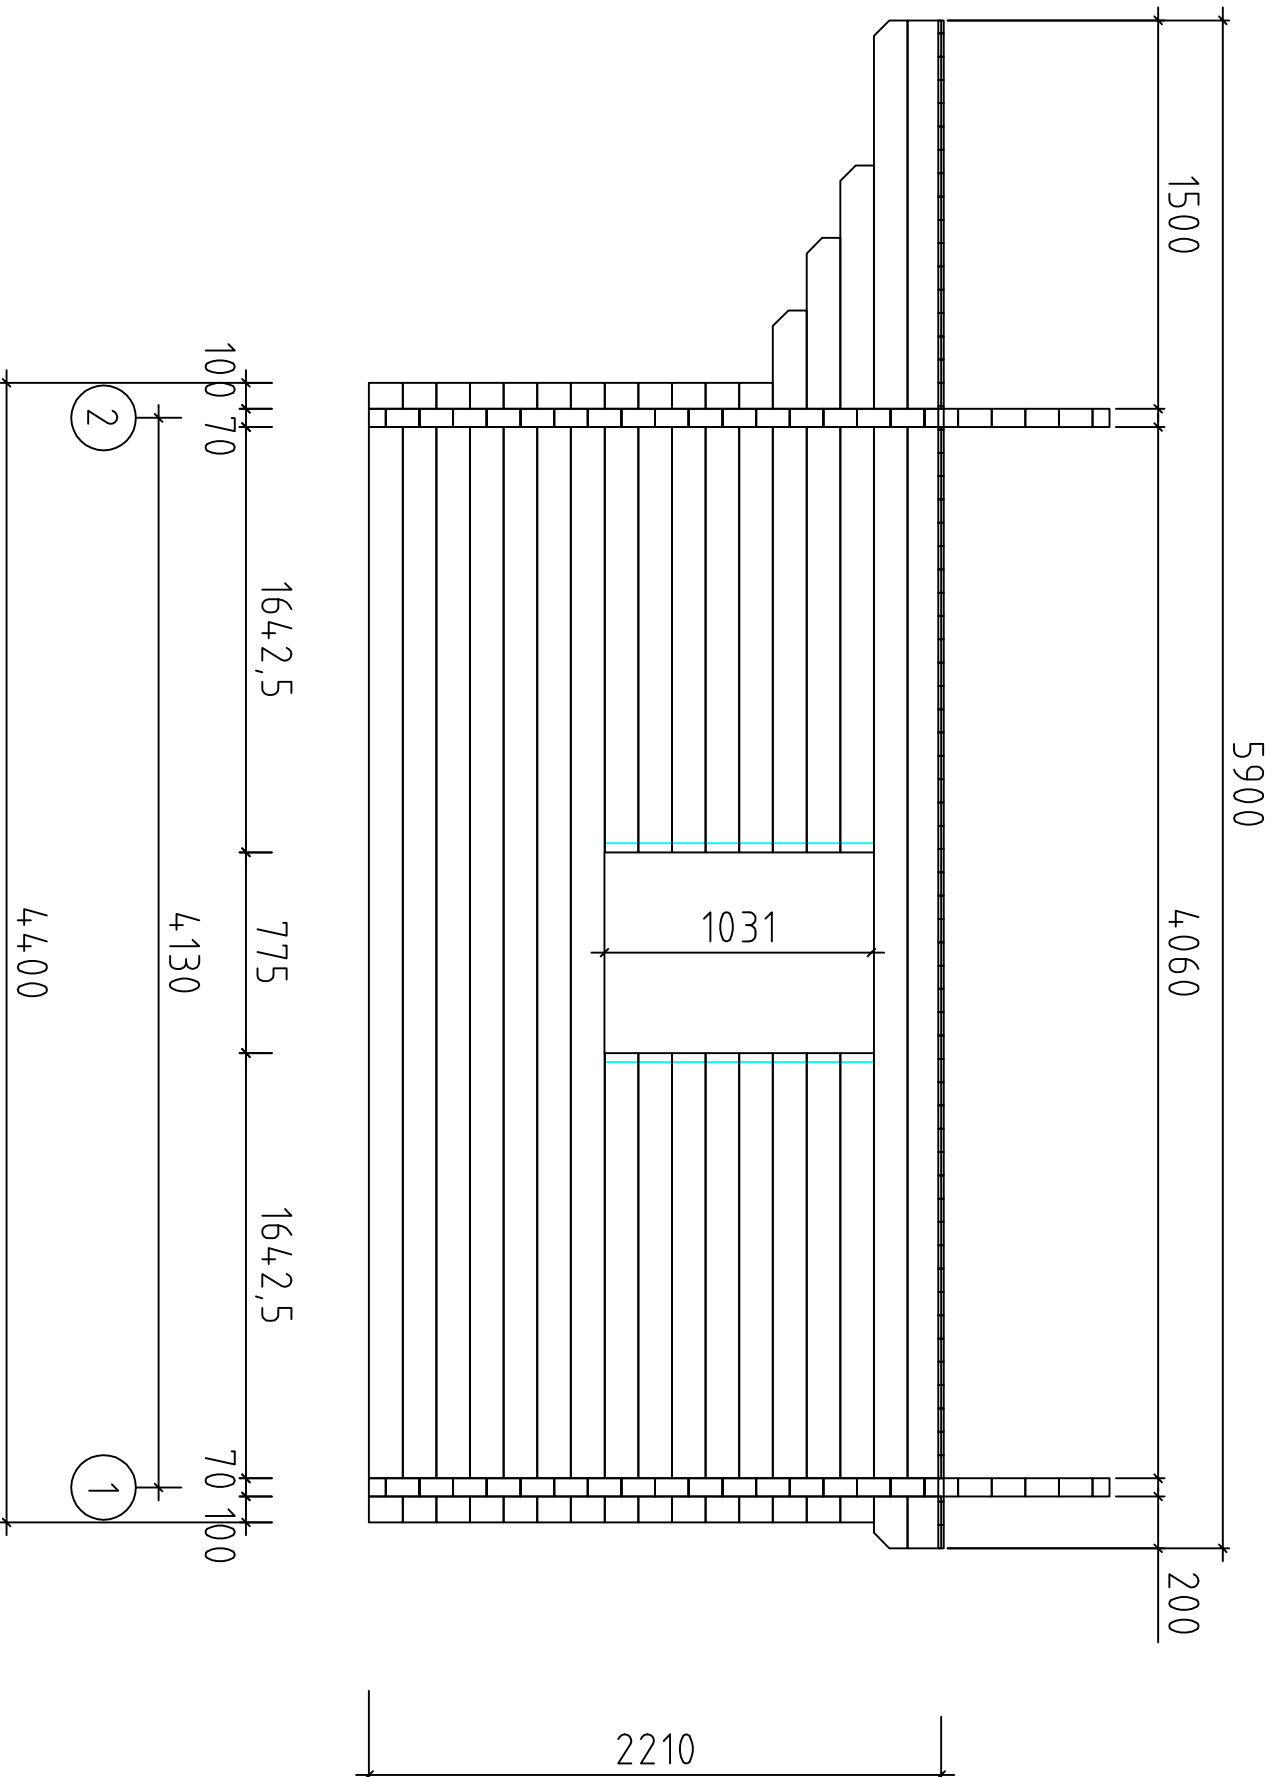

Gotland A1170/20

Gotland A///70/20

Grundplan

Gotland A///70/20

Gotland A///70/20

Wand 2 ↗

Gotland A///70/20

Wand A ↗

Gotland A///70/20

Wand B ↗

Gotland A///70/20

AB TÜR 1420x1955 (Lengi mõõt!!)

BC

Fenster 765x990 (Lengi mõõt)

Gotland A///70/20