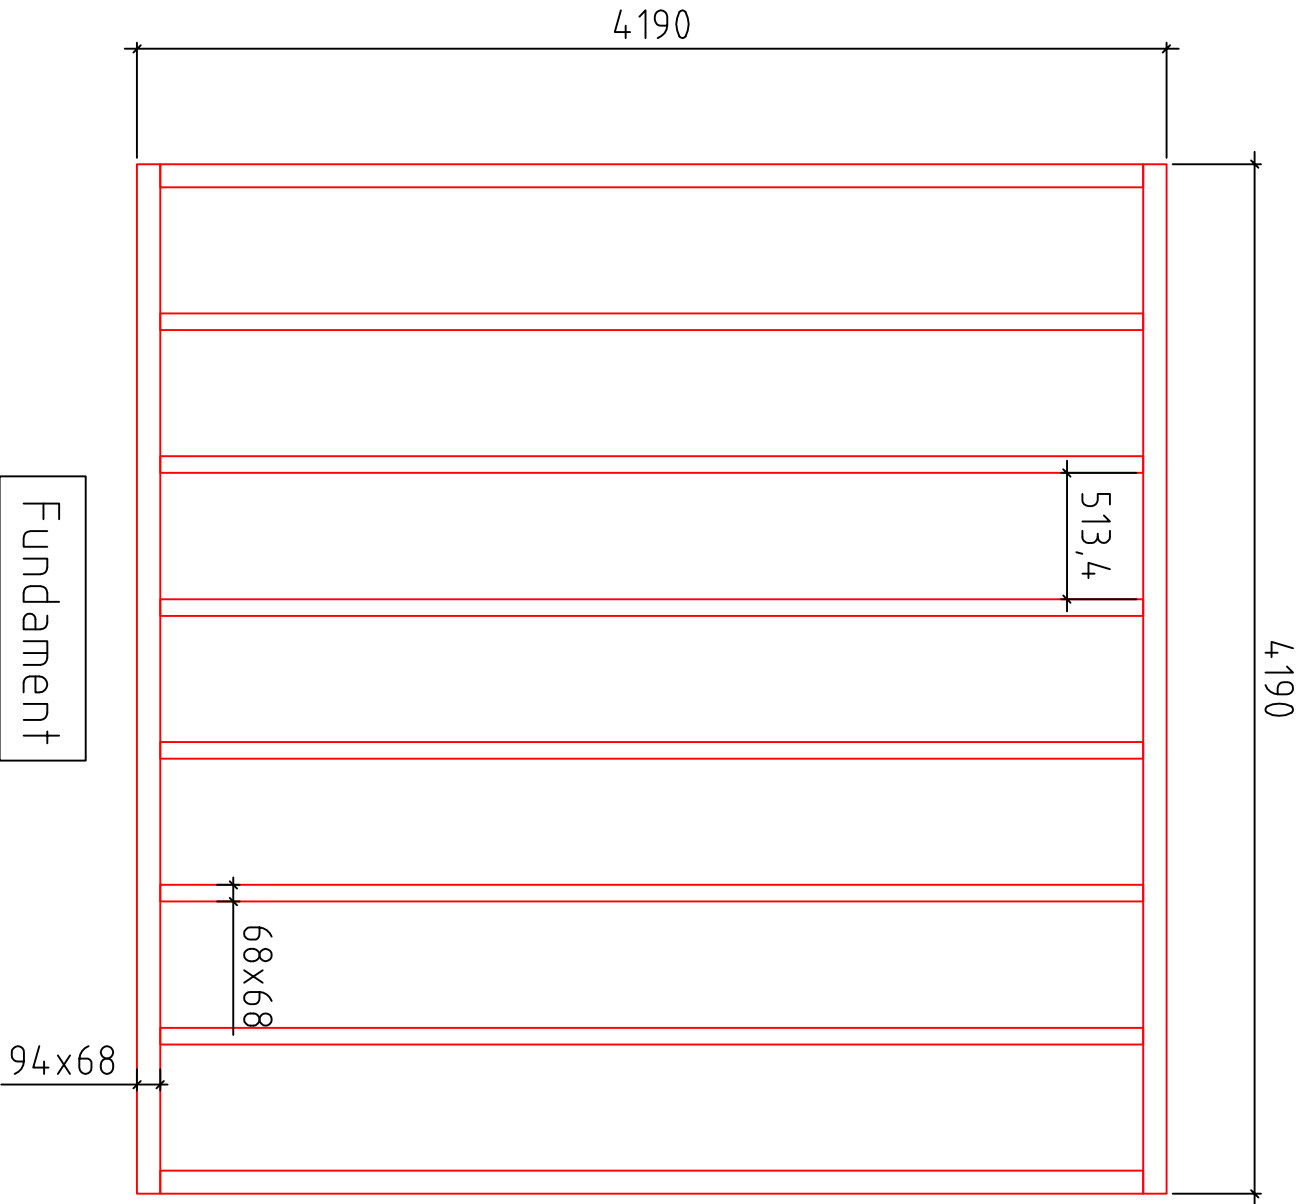

Gotland A1170/20

Gotland A///70/20

Grundplan

Gotland A///70/20

Gotland A///70/20

Wand 2 ↗

Gotland A///70/20

Wand A ↗

Gotland A///70/20

Wand B ↗

Gotland A///70/20

AB TÜR 1420x1955 (Lengi mõõt!!)

BC

Fenster 765x990 (Lengi mõõt)

Gotland A///70/20