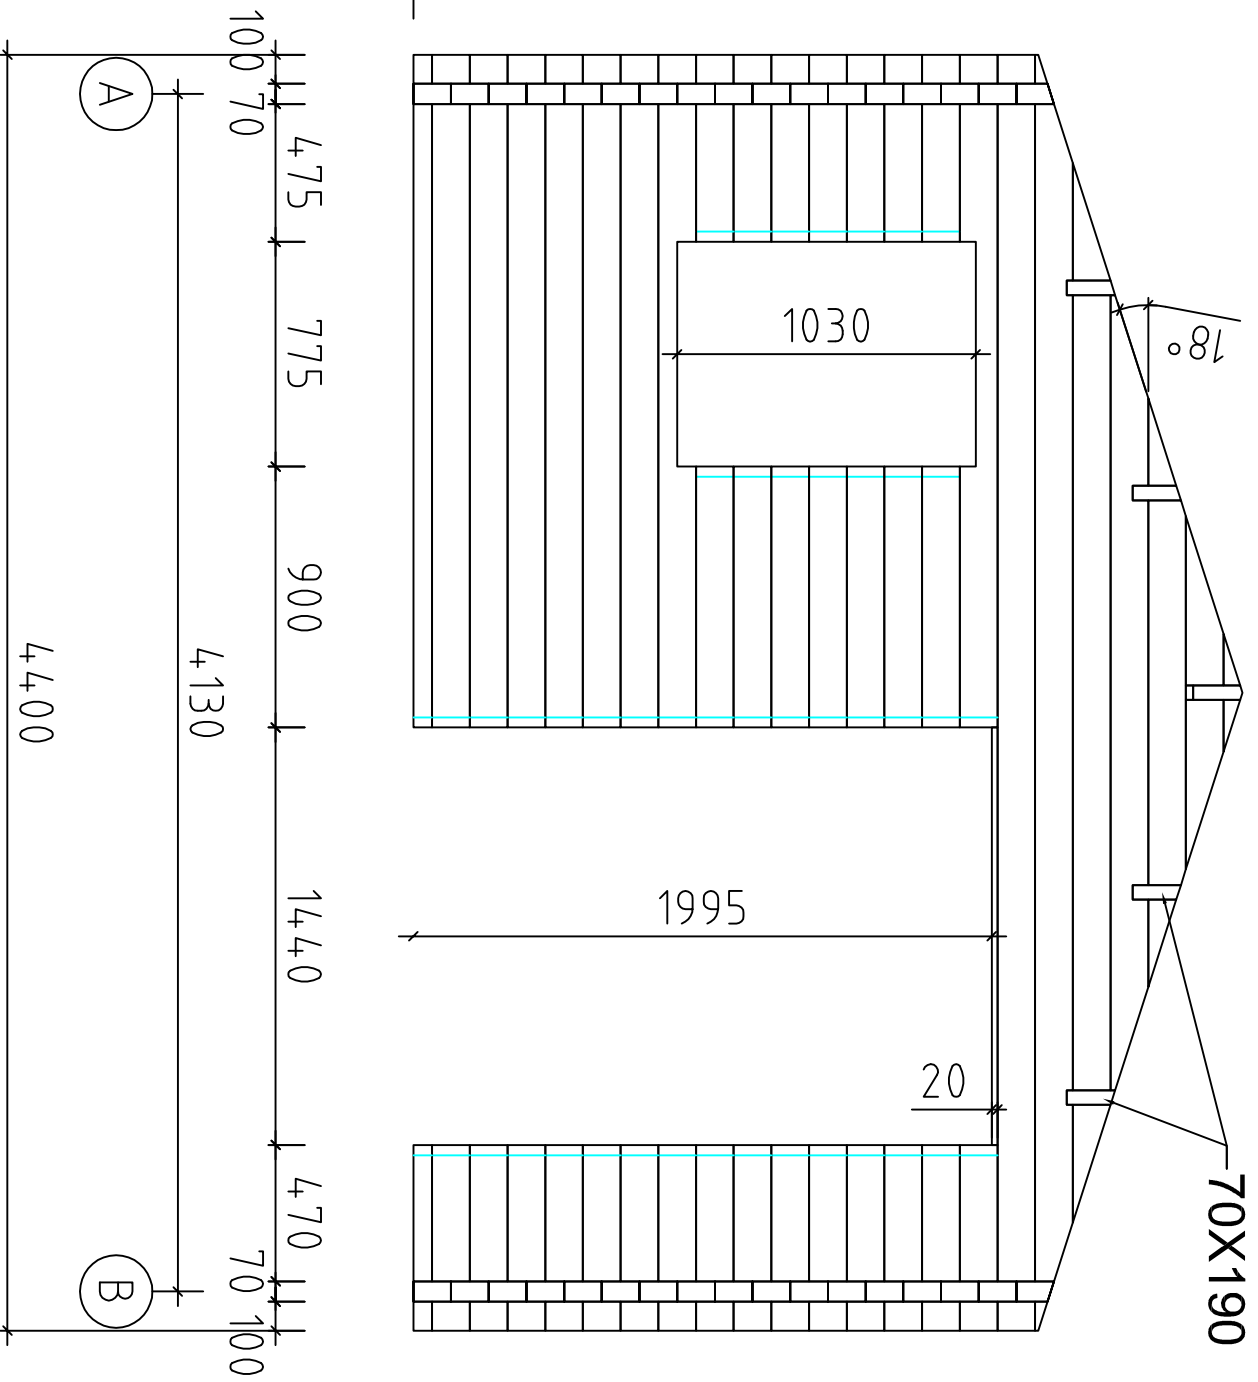

Gotland A1170/20

Gotland A///70/20

Grundplan

Gotland A///70/20

Gotland A///70/20

Wand 2 ↗

Gotland A///70/20

Wand A ↗

Gotland A///70/20

Wand B ↗

Gotland A///70/20

AB TÜR 1420x1955 (Lengi mõõt!!)

BC

Fenster 765x990 (Lengi mõõt)

Gotland A///70/20