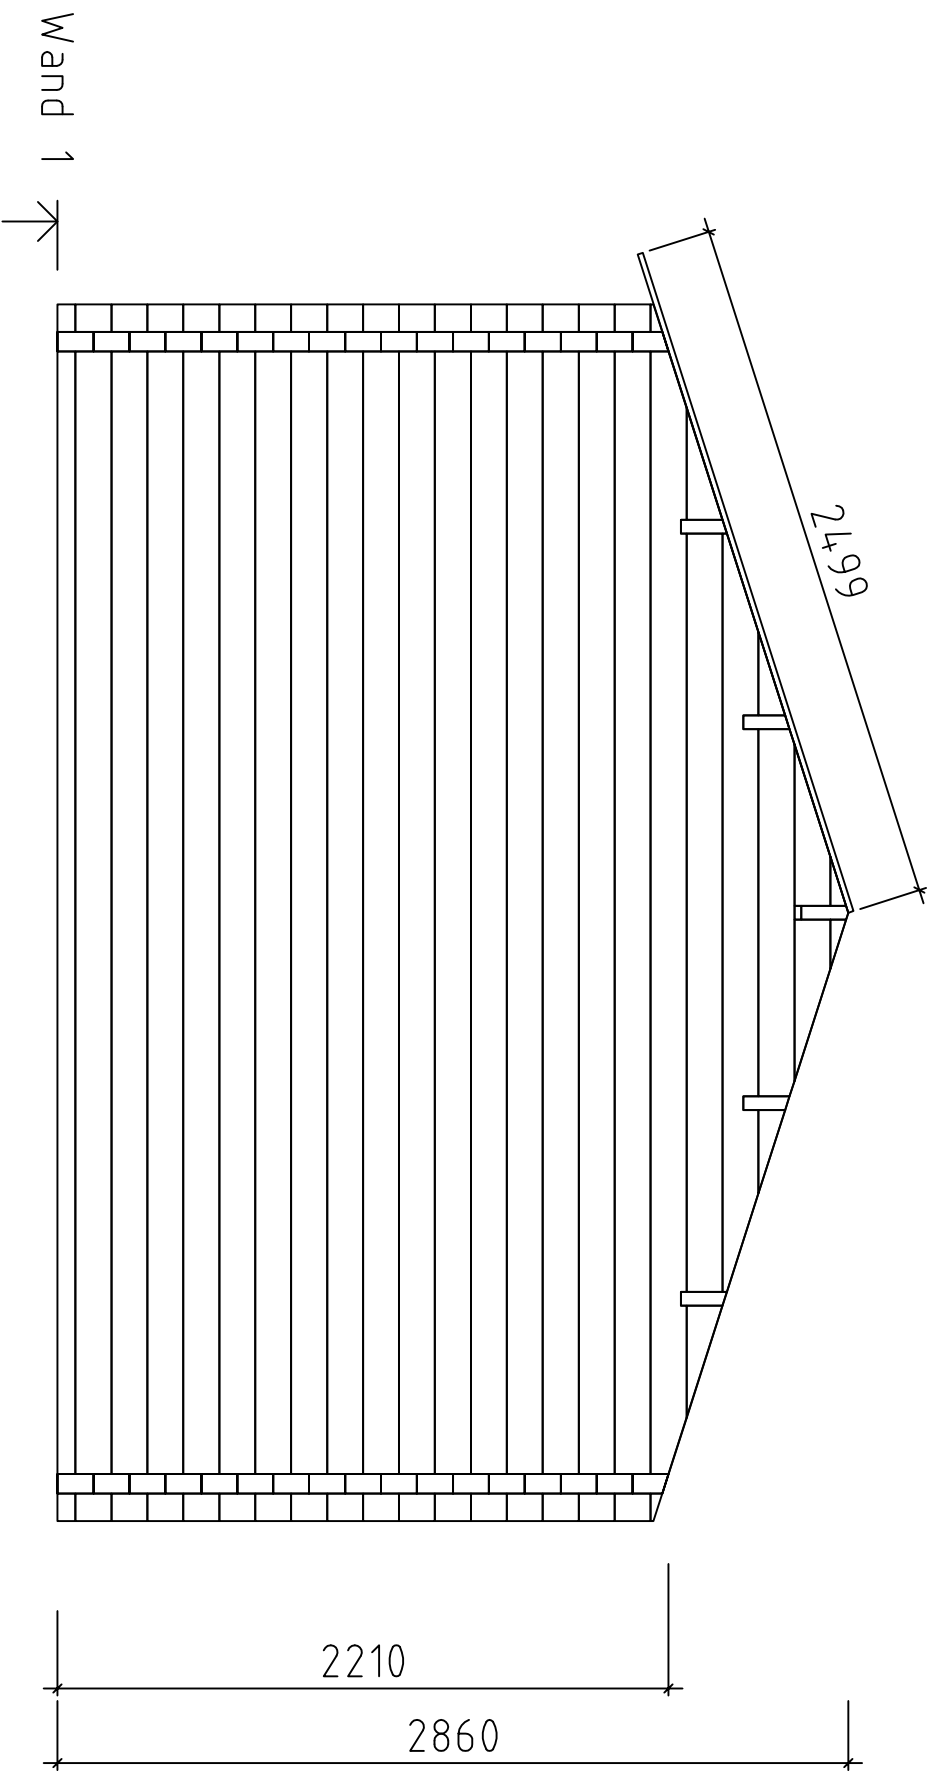

Gotland A1170/20

Gotland A///70/20

Grundplan

Gotland A///70/20

Gotland A///70/20

Wand 2 ↗

Gotland A///70/20

Wand A ↗

Gotland A///70/20

Wand B ↗

Gotland A///70/20

AB TÜR 1420x1955 (Lengi mõõt!!)

BC

Fenster 765x990 (Lengi mõõt)

Gotland A///70/20