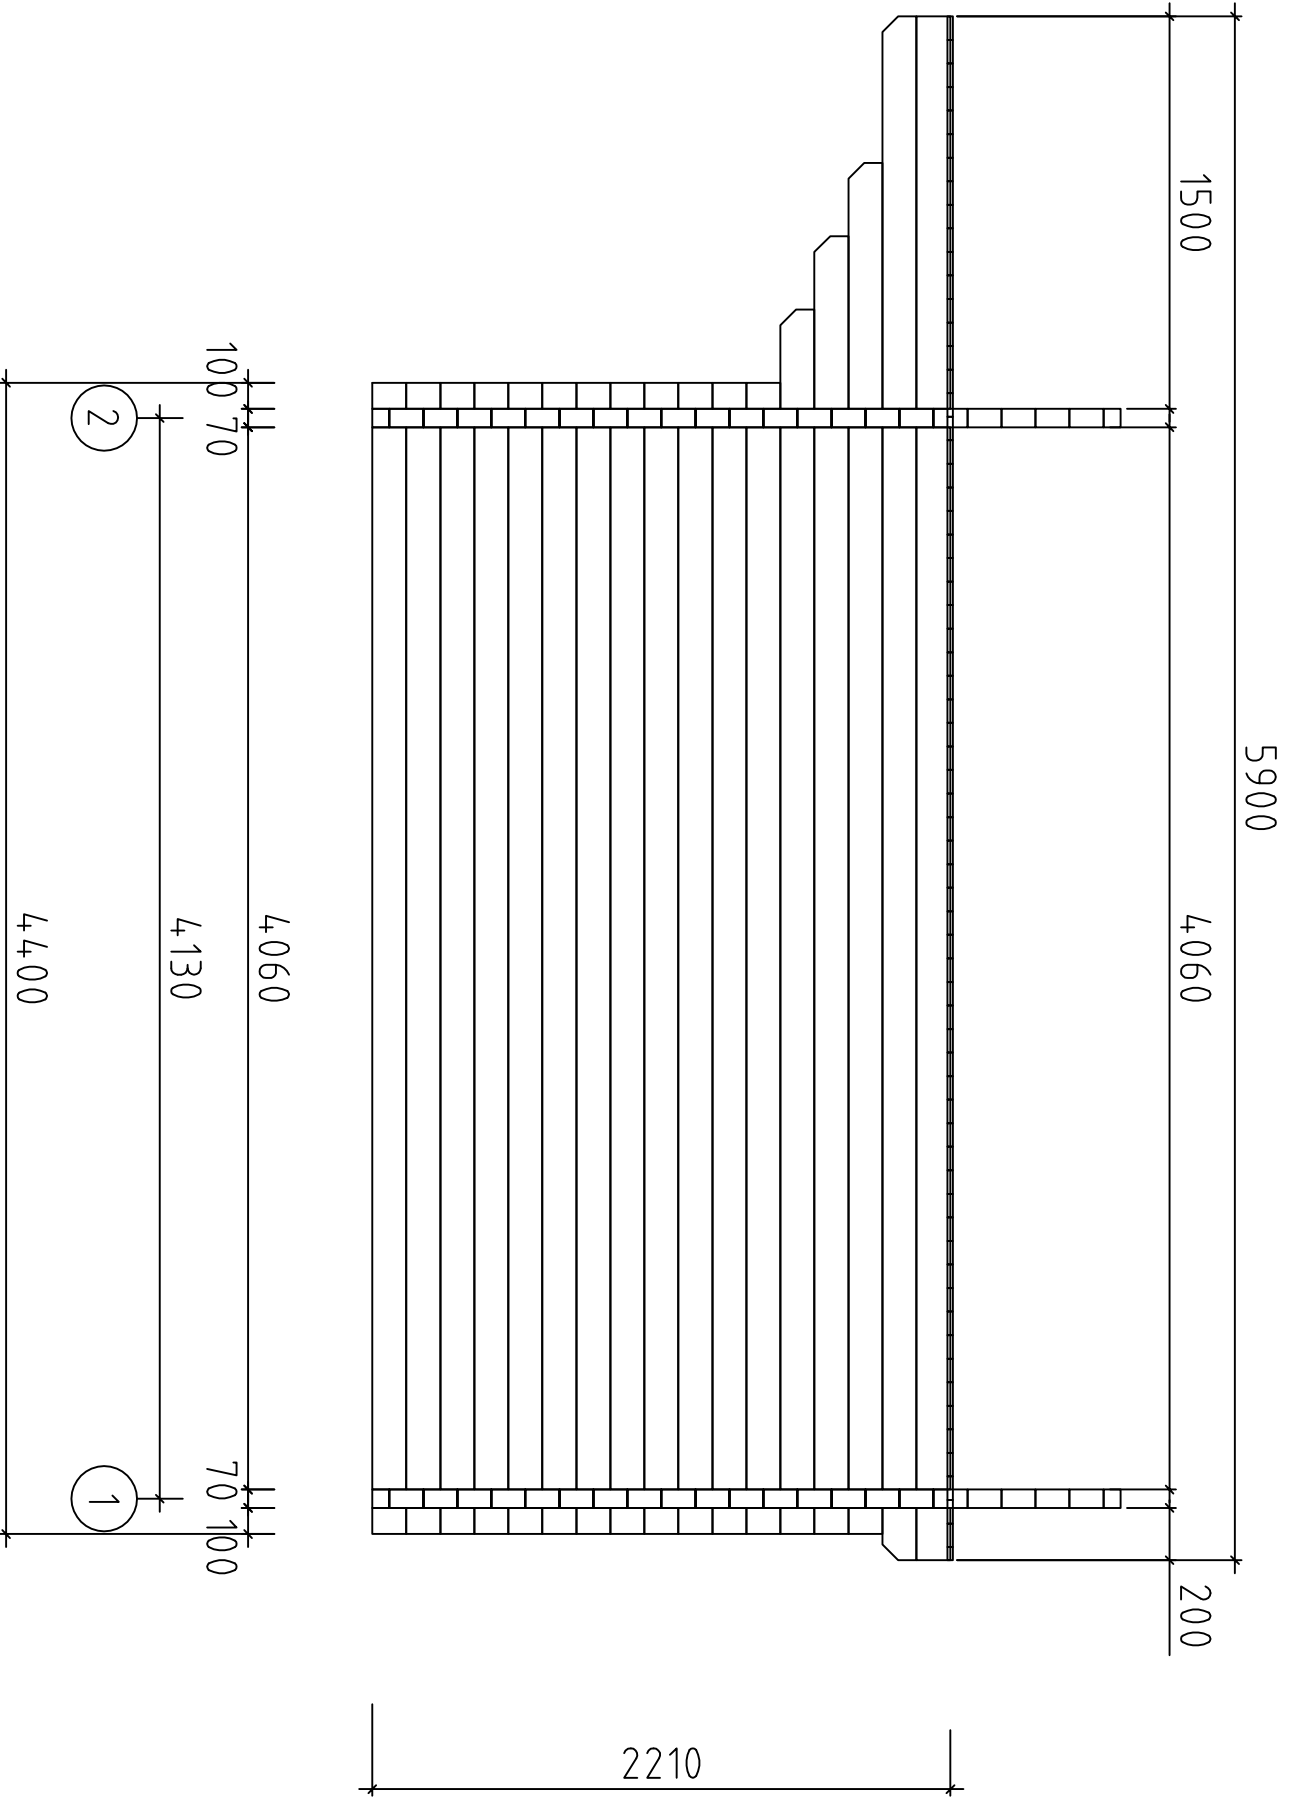

Gotland A1170/20

Gotland A///70/20

Grundplan

Gotland A///70/20

Gotland A///70/20

Wand 2 ↗

Gotland A///70/20

Wand A ↗

Gotland A///70/20

Wand B ↗

Gotland A///70/20

AB TÜR 1420x1955 (Lengi mõõt!!)

BC

Fenster 765x990 (Lengi mõõt)

Gotland A///70/20